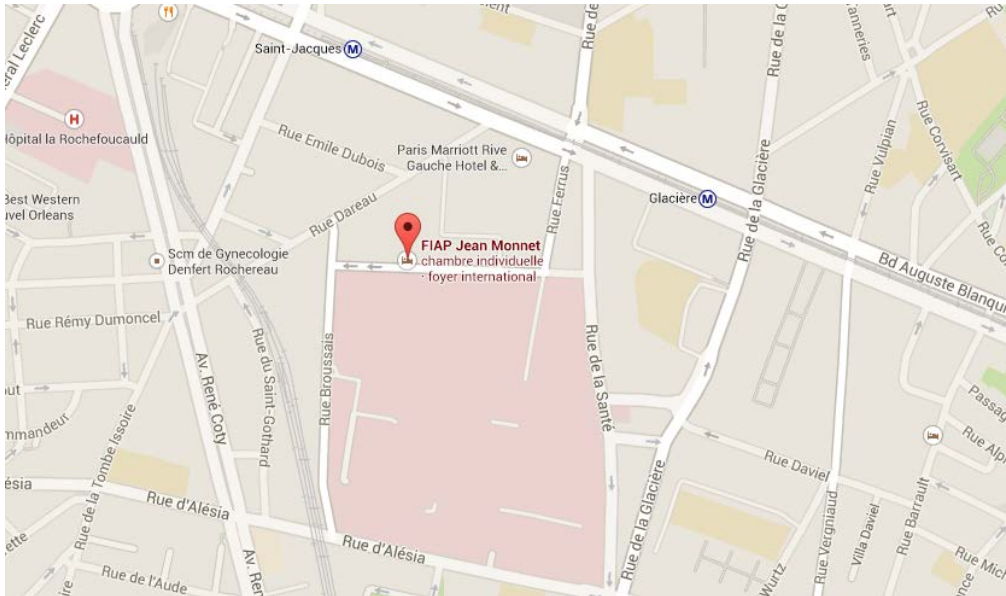

## Informations pratiques

- **FIAP Jean Monnet**

30 Rue Cabanis 75014 Paris

Métro Glacière ou St Jacques (ligne 6)

- **Siège Français du monde-adf**

62 boulevard Garibaldi 75015 Paris

Métros : Pasteur (ligne 12) ou Sèvres-Lecourbe (ligne 6) ou Ségur (ligne 10)